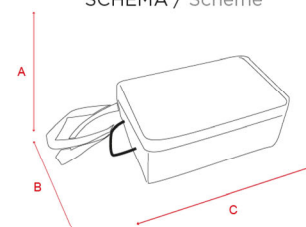

100% Poliestere / 100% Polyester

CAPACITÀ / Capacity

9 Litri / 9 Litres

MISURE / Measures

34 x 14 x 21 cm / 34 x 14 x 21 cm

IMBALLO / Packing

busta polybag	scatola carton box
1 pz 1 pcs	30 pz 30 pcs

TAGLIE / Sizes

Unica / One Size

MISURE MEASURES	
A - ALTEZZA TOTALE A - TOTAL HEIGHT	14 cm
B - PROFONDITÀ B - DEPTH	21 cm
C - LARGHEZZA C - LENGTH	34 cm

SCHEMA / Scheme

COLORI / Colors

NERO
black

NERO - GIALLO FLUO
black - yellow fluo