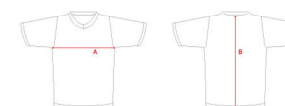

TAGLIE SIZES	XS	S	M	L	XL	2XL	3XL
A - SEMICIRCONFERENZA TORACE A - HALF-CHEST MEASUREMENT	43 cm	48 cm	52 cm	54 cm	57 cm	59 cm	63 cm
B - LUNGHEZZA TOTALE B - BACK LENGHT	62 cm	66 cm	69 cm	74 cm	76 cm	78 cm	79 cm

SCHEMA / Scheme