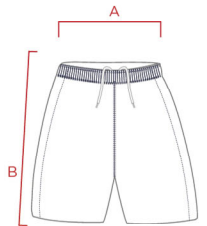

### TAGLIE / Sizes

YS - 3XS - 2XS - XS - S  
M - L - XL - 2XL - 3XL - 4XL

FITTING **STANDARD**

### SCHEMA / Scheme

TAGLIE SIZES	YS	3XS	2XS	XS	S	M	L	XL	2XL	3XL	4XL
A - GIROVITA RILASSATO A - RELAXED WAIST	25 cm	27 cm	29 cm	31 cm	32 cm	36 cm	38 cm	40 cm	42 cm	44 cm	46 cm
B - LUNGHEZZA TOTALE B - TOTAL LENGHT	33 cm	35 cm	37 cm	39 cm	42 cm	46 cm	48 cm	49 cm	50 cm	52 cm	54 cm